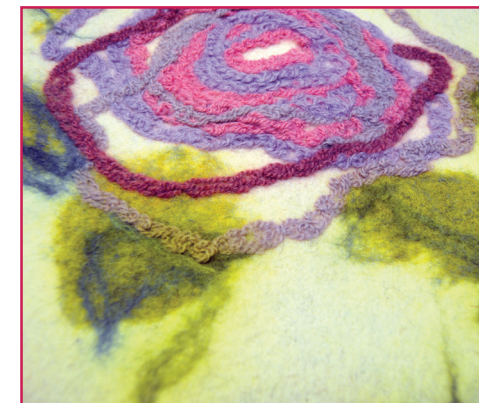

Muistathan ilmoittautua 3.5.2019 mennessä!